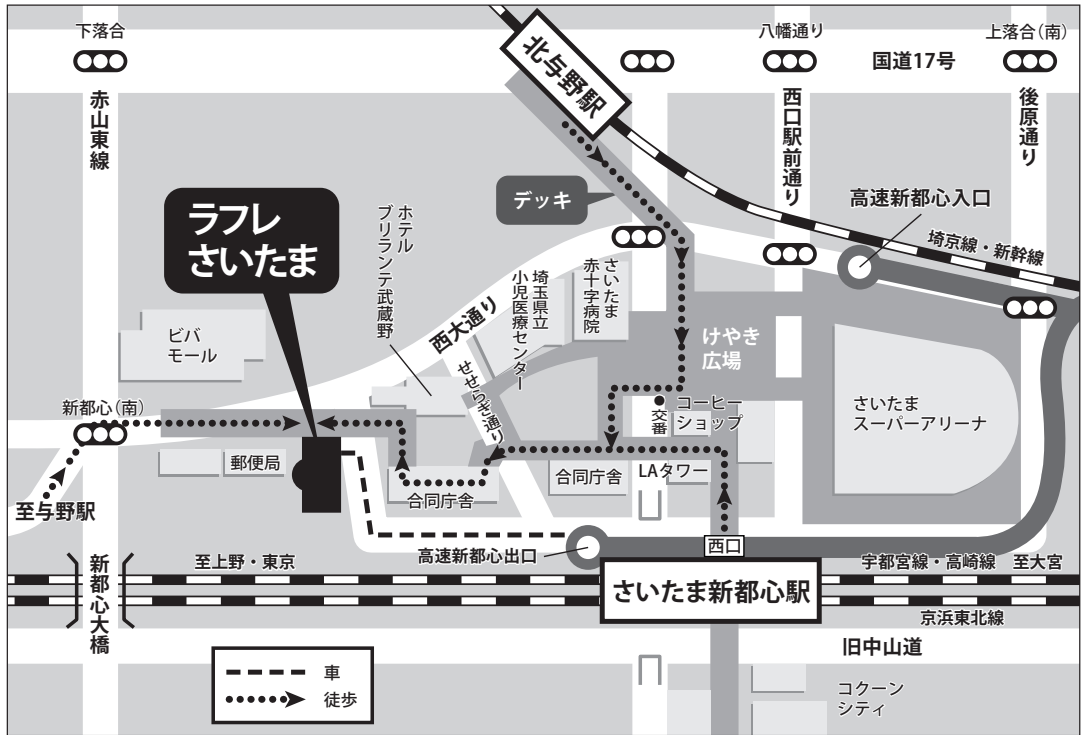

II. 交通案内

■ 電車をご利用の場合

- ・ JR 京浜東北線・宇都宮線・高崎線
「さいたま新都心」駅下車 徒歩約10分
- ・ JR 埼京線(各駅停車利用)
「北与野」駅下車 徒歩約15分
※東北・北海道・山形・秋田・上越・北陸新幹線をご利用の方は、「大宮」駅でお乗換えください。

■ 車をご利用の場合

- ・ 東京都心方面から首都高速をご利用の場合
首都高速 5号線池袋線→
高速埼玉新都心線「新都心出口ランプ」
→「さいたま新都心」出口から約400m
- ・ 東北道、関越道、常磐道をご利用の場合
東京外郭環状道路→美女木JC→
高速埼玉新都心線「新都心出口ランプ」
→「さいたま新都心」出口から約400m
- ・ 高崎市、熊谷市方面からご利用の場合
国道17号線→「八幡通」信号を左折→
さいたま新都心方面へ

■ 飛行機をご利用の場合